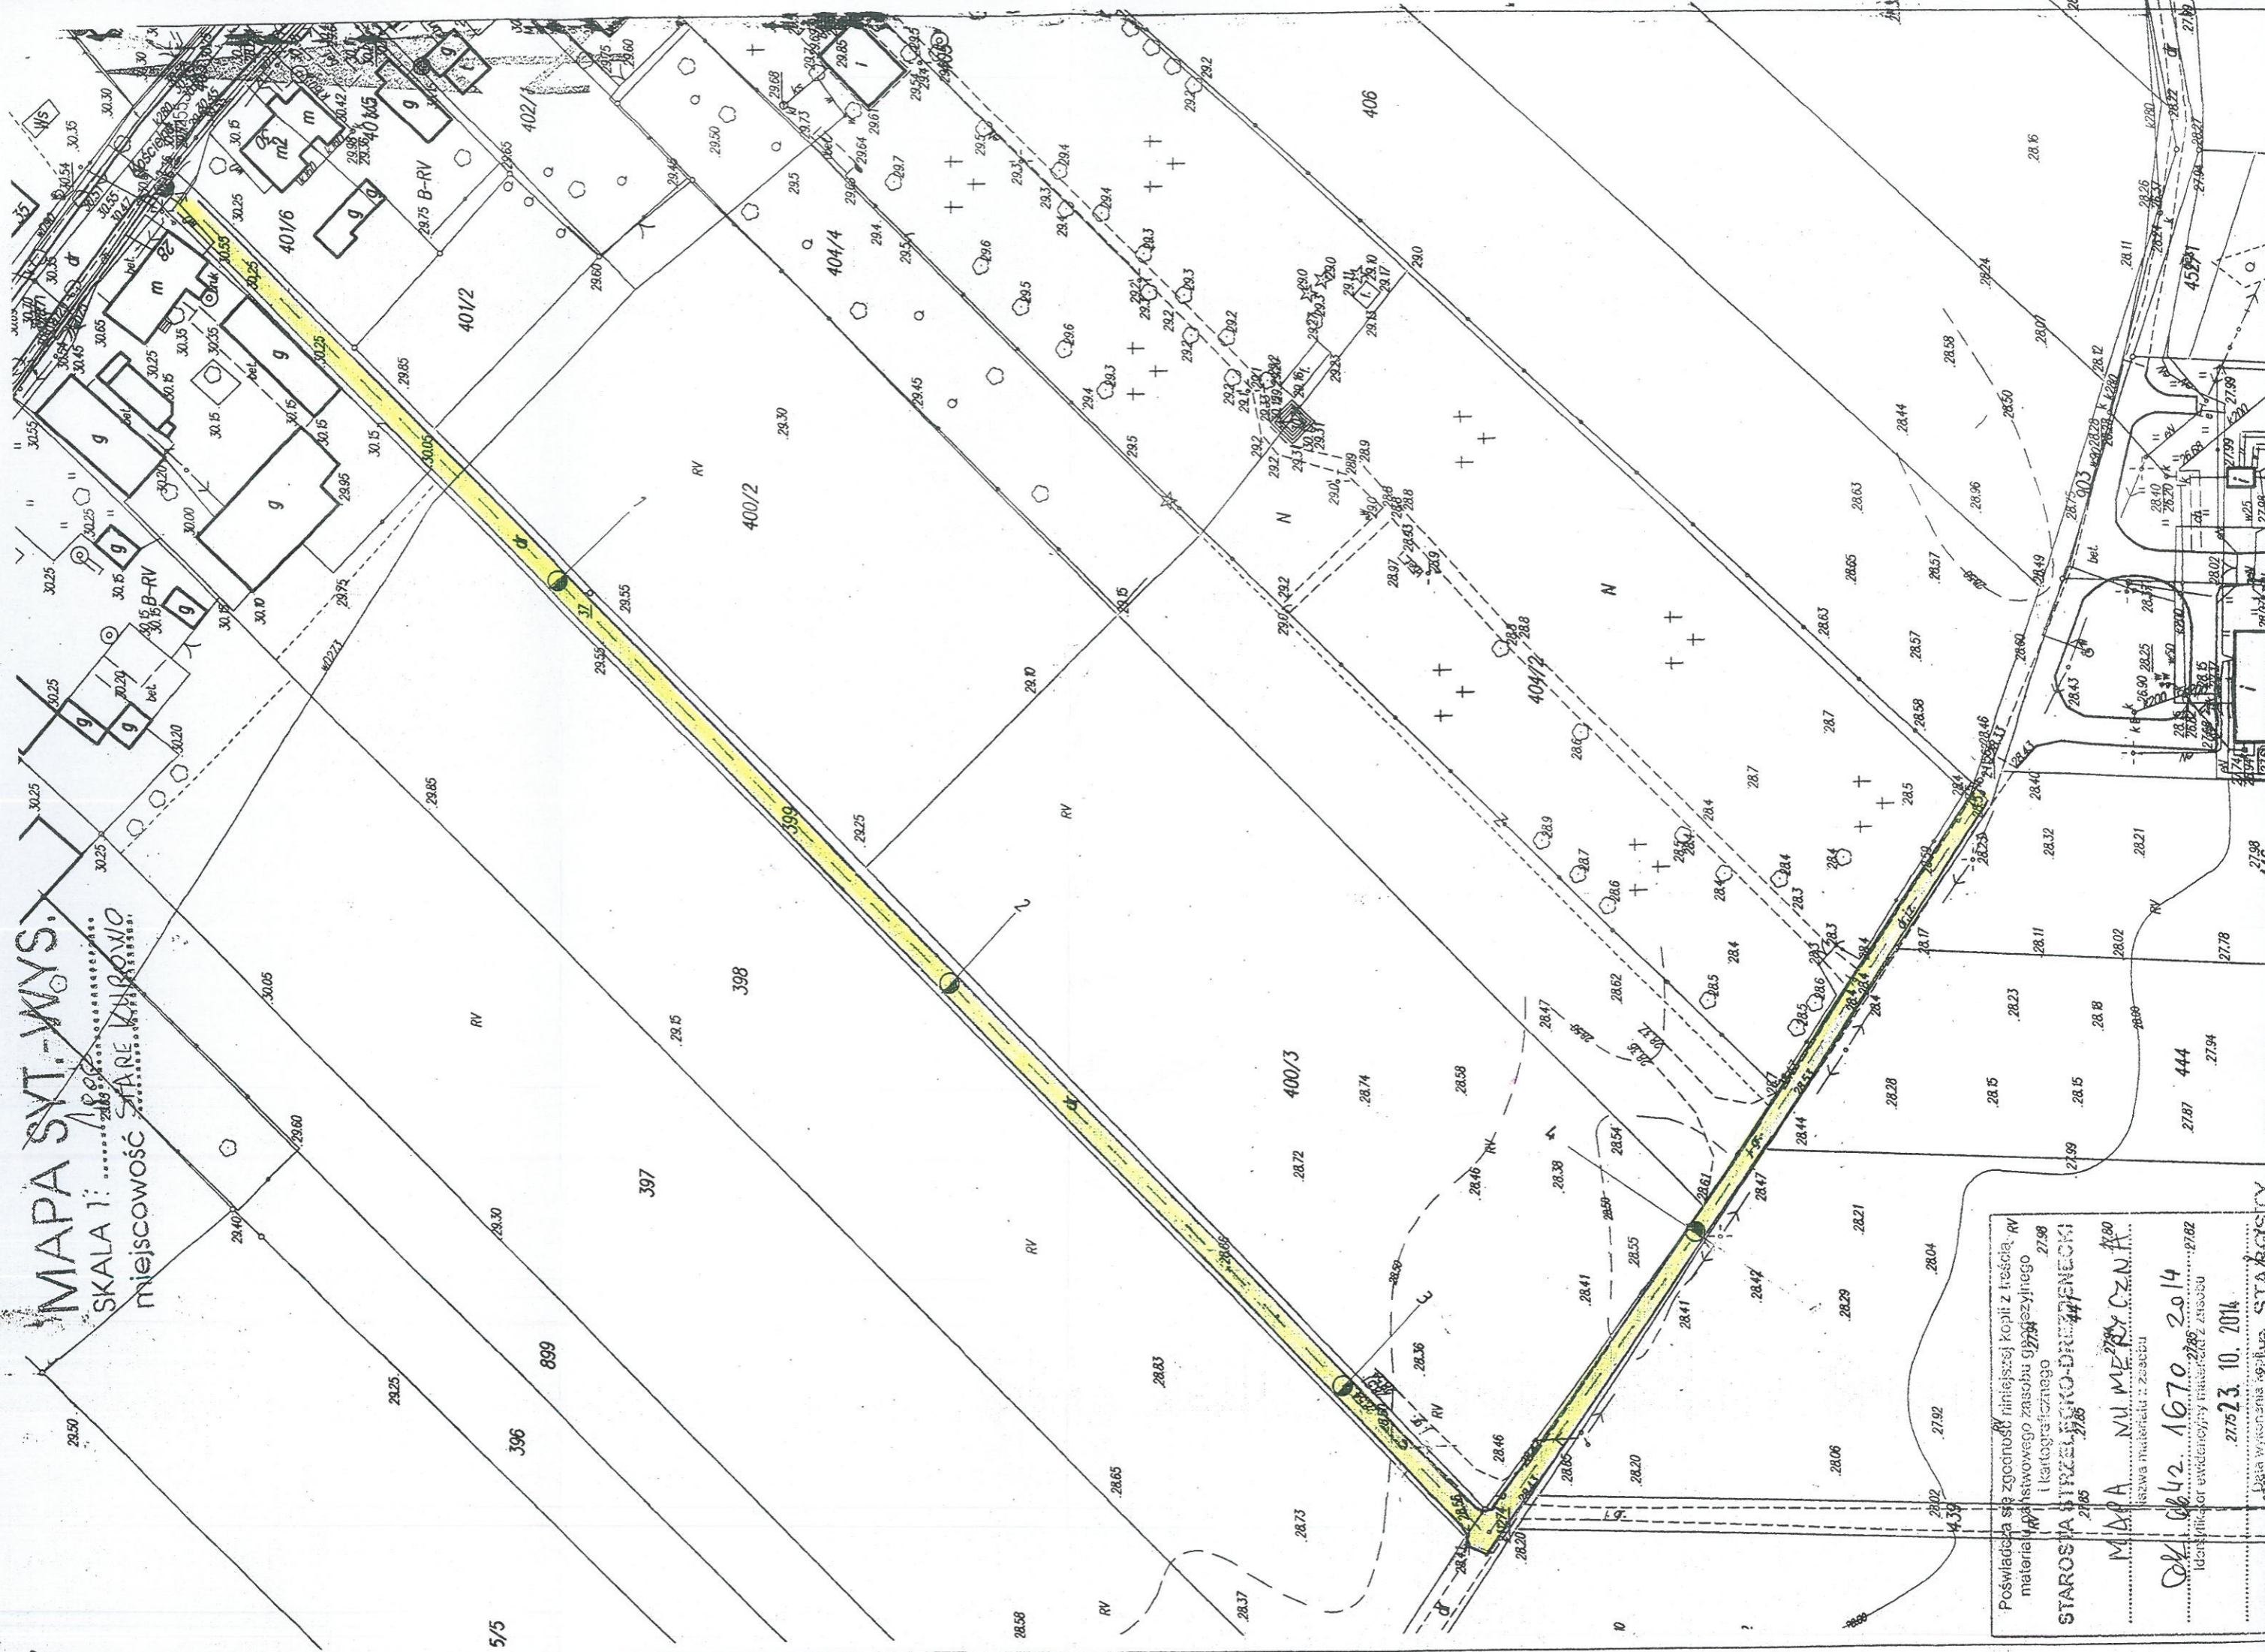

MAPA SYT.-WYS.
SKALA 1:.....
miejsowość STARE KAROWIO

5/5

Poświadczam się zgodnością niniejszej kopii z treścią, RV
 materiału i kartograficznego zasobu GUS
 (kartograficznego zasobu GUS) i kartograficznego zasobu GUS
STAROSTA STRZELSKO-DREŻCZAN
 2185

MAPA NIEMIECZYŃSKA
 42.1670.2014
 27.23.10.2014

Identyfikator ewidencyjny mapy: 27.23.10.2014
 Data wykonania: 27.23.10.2014