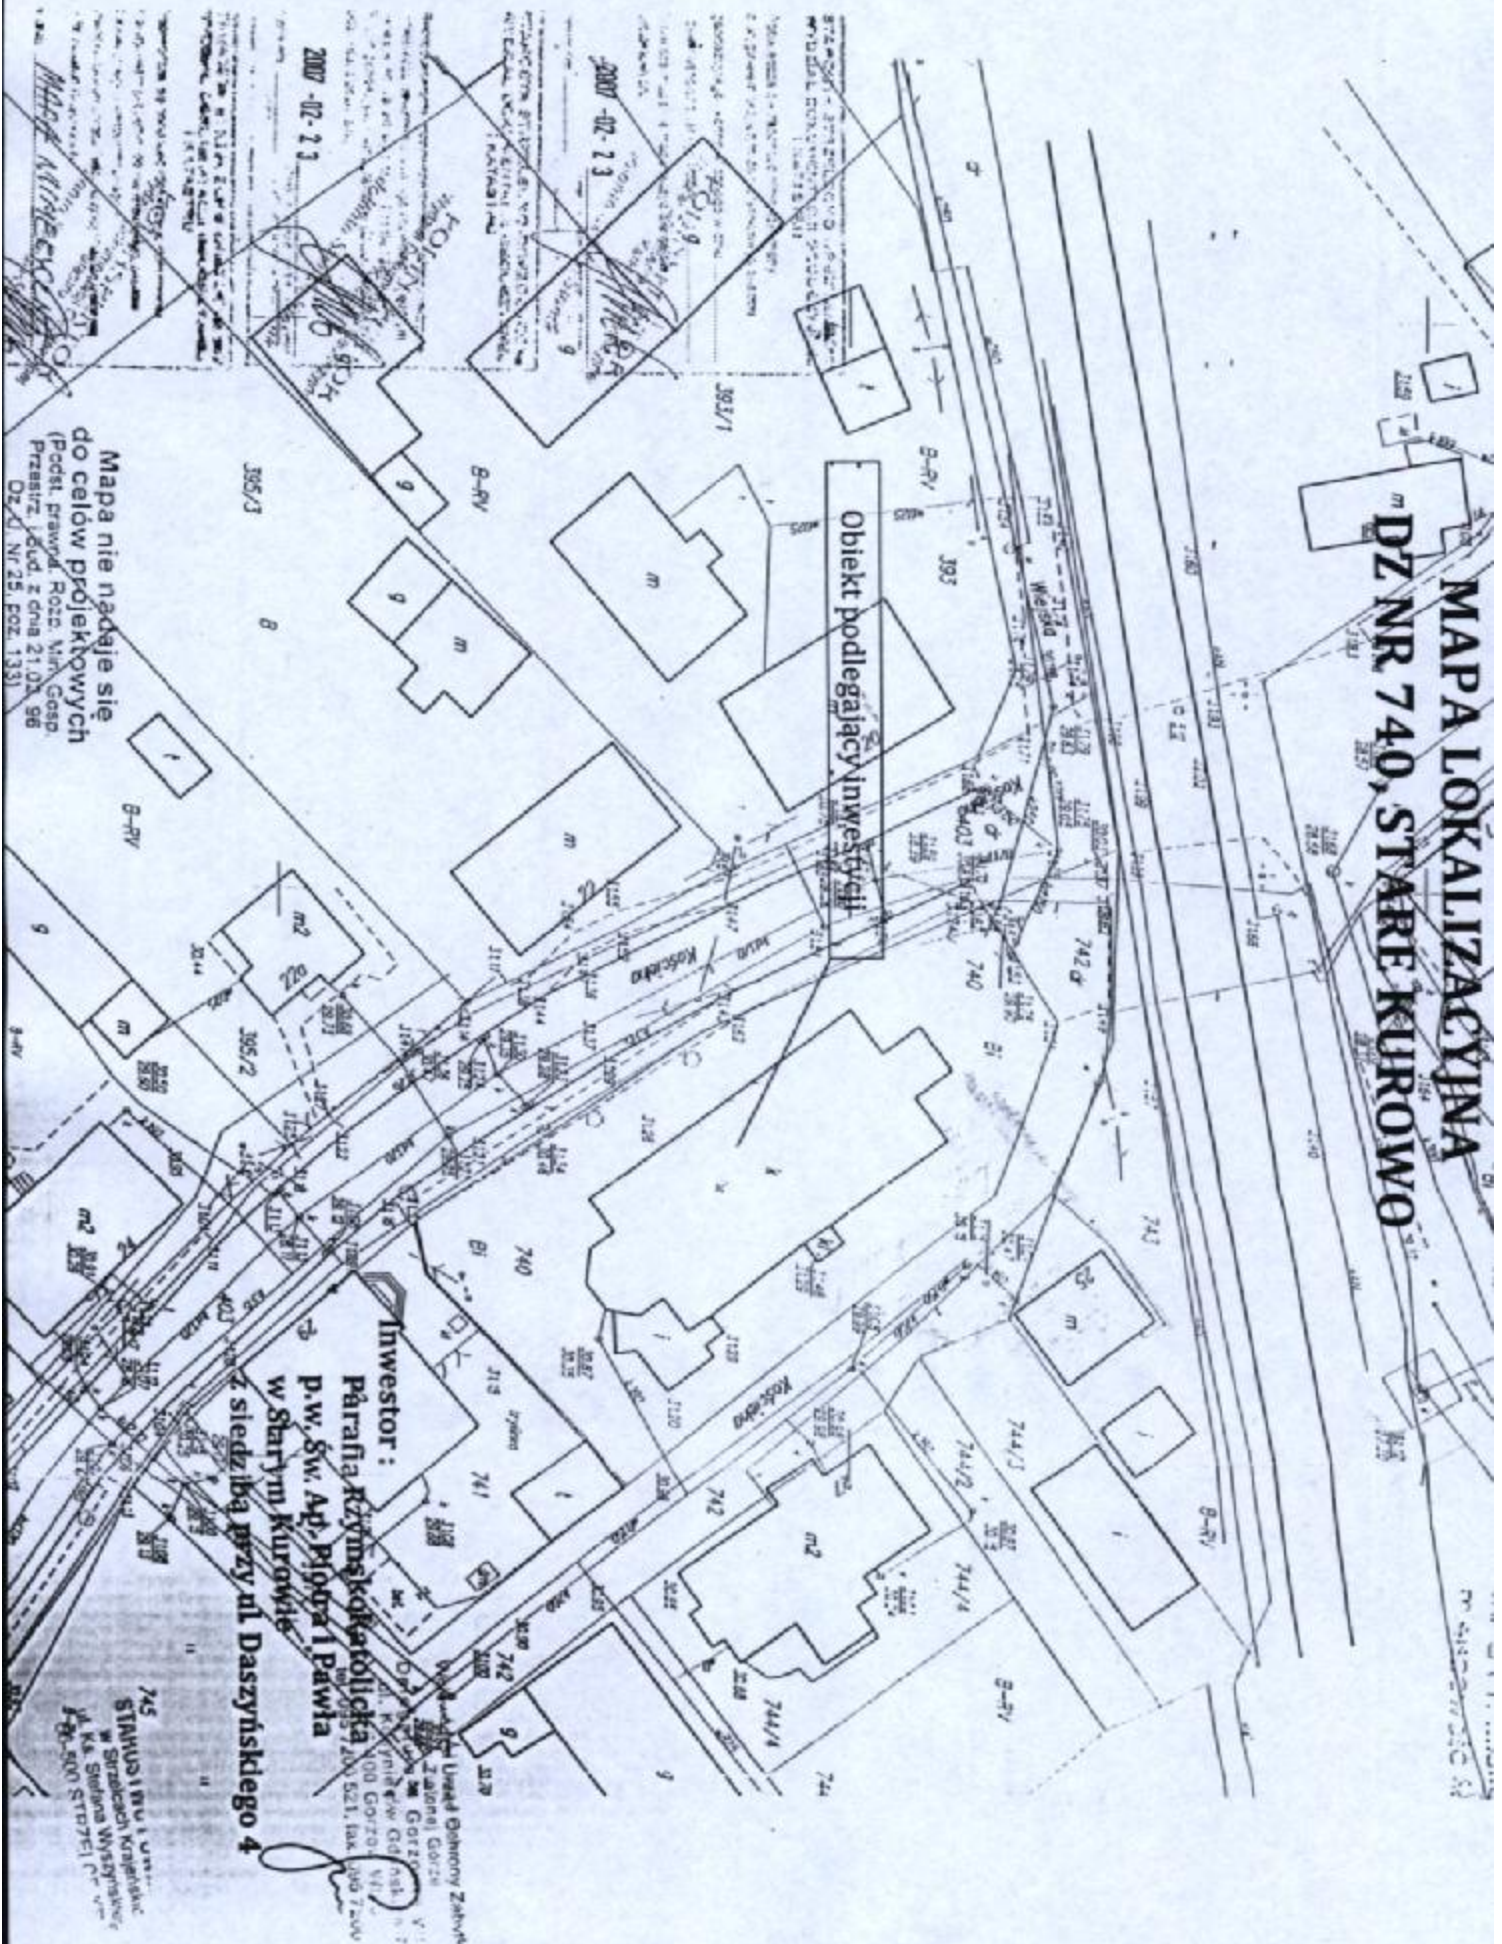

MAPA LOKALIZACYJNA DZ NR 740, STARE KUROWO

Mapa nie nadaje się
do celów projektowych
(Poczt. Prawa, Rozz. MIA, Gosp.
Przeisiz. L.odd. 2 cna 21.03.98
Dz.U. Nr 25, poz. 1331)

Investor:
Parafia Rzymskokatolicka
p.w. Św. Ap. Piotra i Pawła
w Starym Kurowie
z siedzibą przy ul. Daszyńskiego 4

745
STANUS I BRU I UR...
w Strzelcach Krajeńskich
ul. K. Świerka Wysokiego
1-90-500 STRZELCE
745